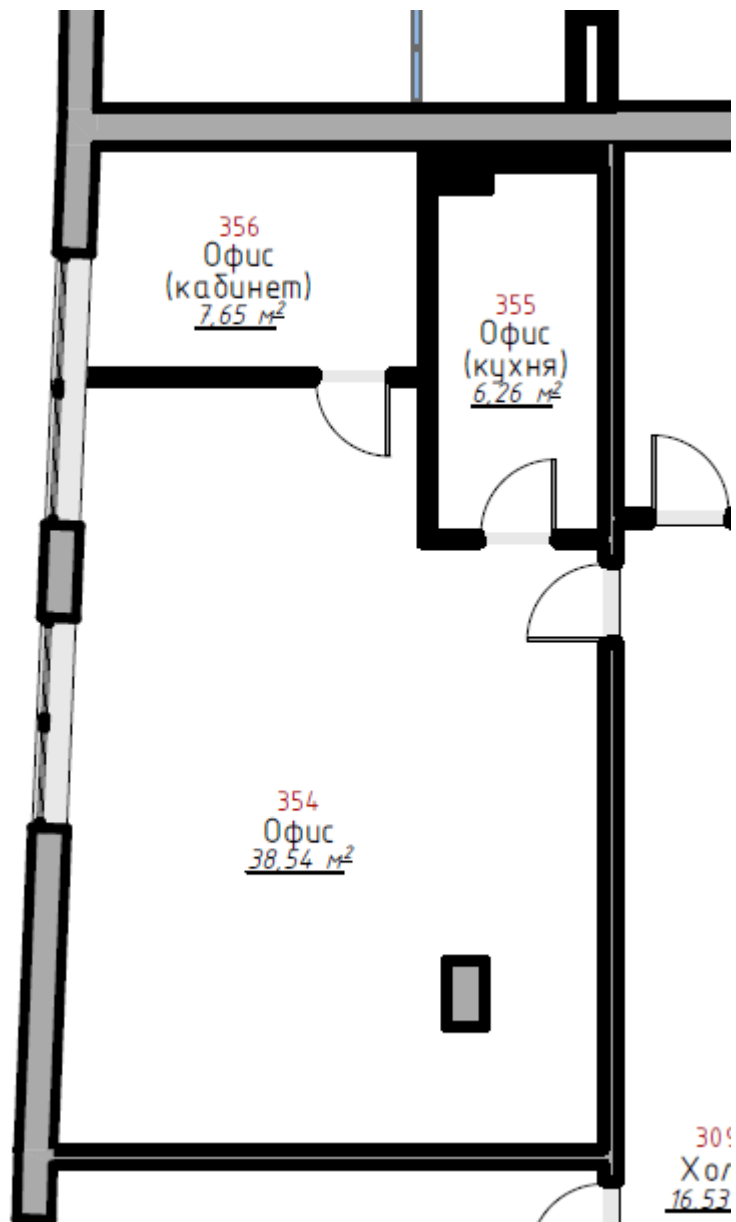

Свободное помещение

Этаж	3
Площадь	53,2 м²
Ставка аренды (м²/в год)*	14 000 Р
Ставка аренды (в месяц)*	62 000 Р
Назначение	Офис
Доступность	Свободно
Парковка мм./месяц*	10 000 Р

Коммунальные и эксплуатационные услуги включены в стоимость, исключение составляет электроэнергия - она оплачивается по фактическому потреблению.

*Все цены с НДС