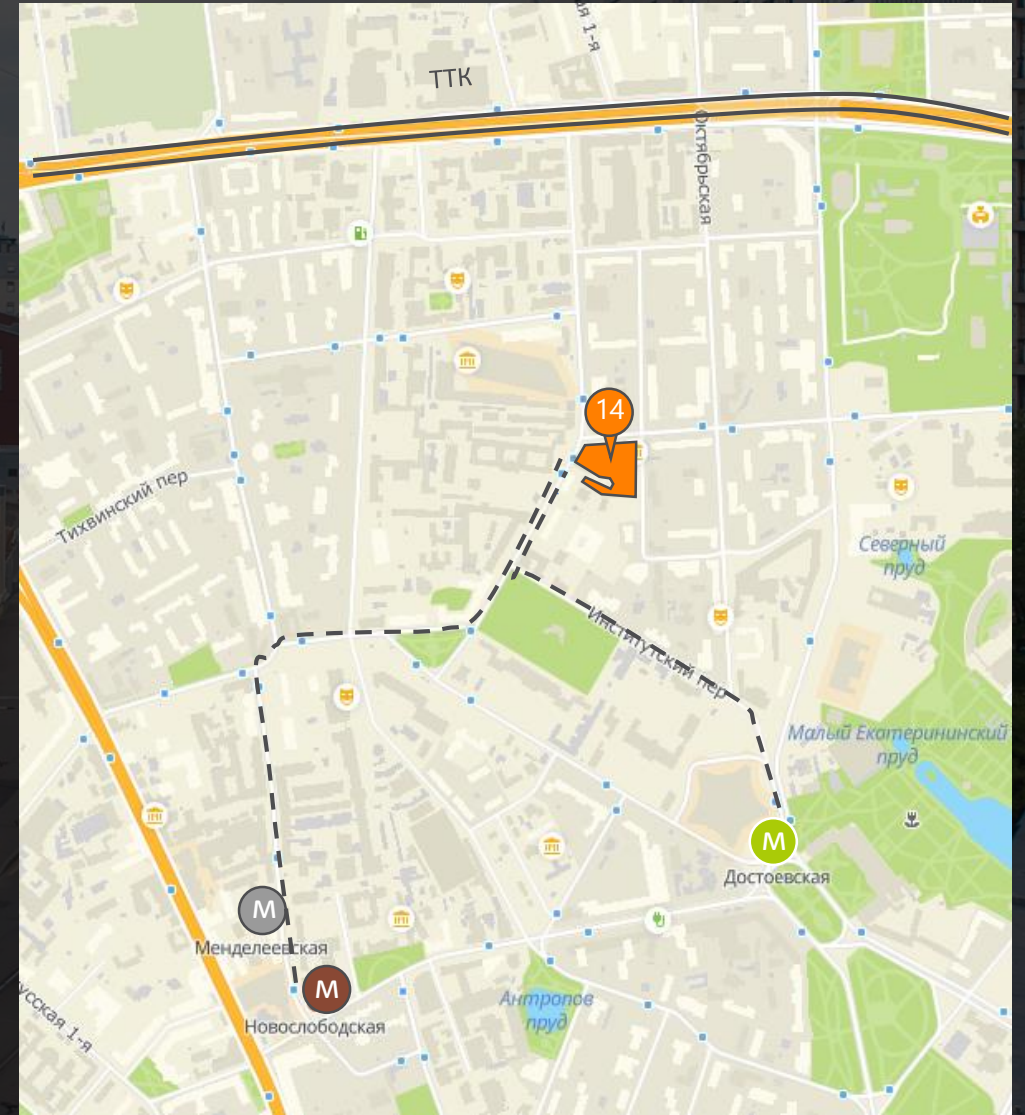

Бизнес-парк
Образцова, 14

О бизнес-парке

«Образцова, 14» — мультиформатный бизнес-парк в тихом центре столицы.

До 90-х на этом месте функционировали машиностроительный и чугунолитейный заводы.

После реновации в 2006 году объект получил новое развитие. На сегодняшний день индустриальное наследие позволяет использовать его помещения под любые виды деятельности.

Местоположение

Бизнес парк расположен в удобной транспортной и пешей доступности:

- Пешая доступность метро (12 минут):

М Достоевская 50

М Менделеевская 50 9

М Новослободская 50 9

- 500 м - Третье Транспортное Кольцо

- 1,5 км - Садовое кольцо

- 2,2 км - Белорусский вокзал

- 2,6 км - Савеловский вокзал

Инфраструктура

В бизнес-парке есть все необходимое для деловых встреч и не только. На территории парка работают столовая, ресторан, кофейня, 3 хостела, автомойка, салон красоты и ветеринарная клиника.