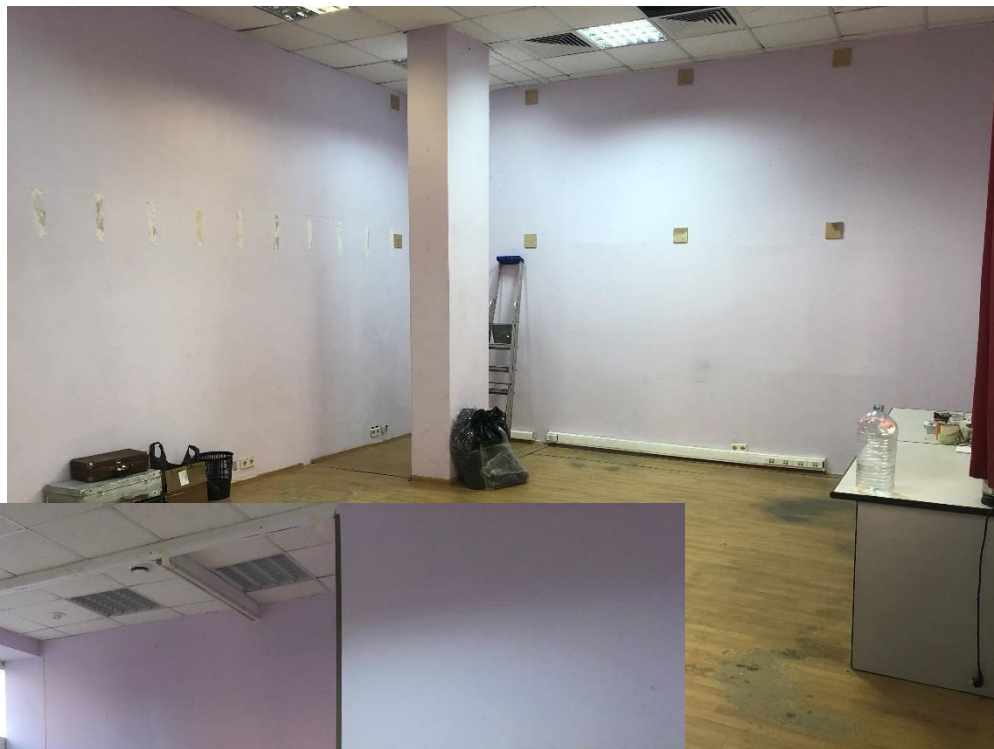

- качественная отделка
- круглосуточный доступ
- охрана и видеонаблюдение
- парковка
- центральные коммуникации
- интернет

Помещения в аренду

В бизнес - парке вы можете подобрать подходящее помещение под любые виды деятельности:

- просторные офисы
- стрит-ритейл
- конференц-залы
- репетиционные центры
- складские и сервисные помещения

Свободное помещение

Описание помещения: В аренду предлагается офисное помещение, общей площадью –53,2 кв.м. Просторное помещение с максимальной высотой потолков 5,2 м.,

Об отделке: Стены выполнены в светлых тонах. Разводка электрики слаботочки выполнена по рабочим местам. Напольное покрытие – ламинат. ПВХ – окна.

Дополнительная информация: Помещение оборудовано кондиционерами, АПС. Выделенная электрическая мощность на помещение составляет – 15 кВт.